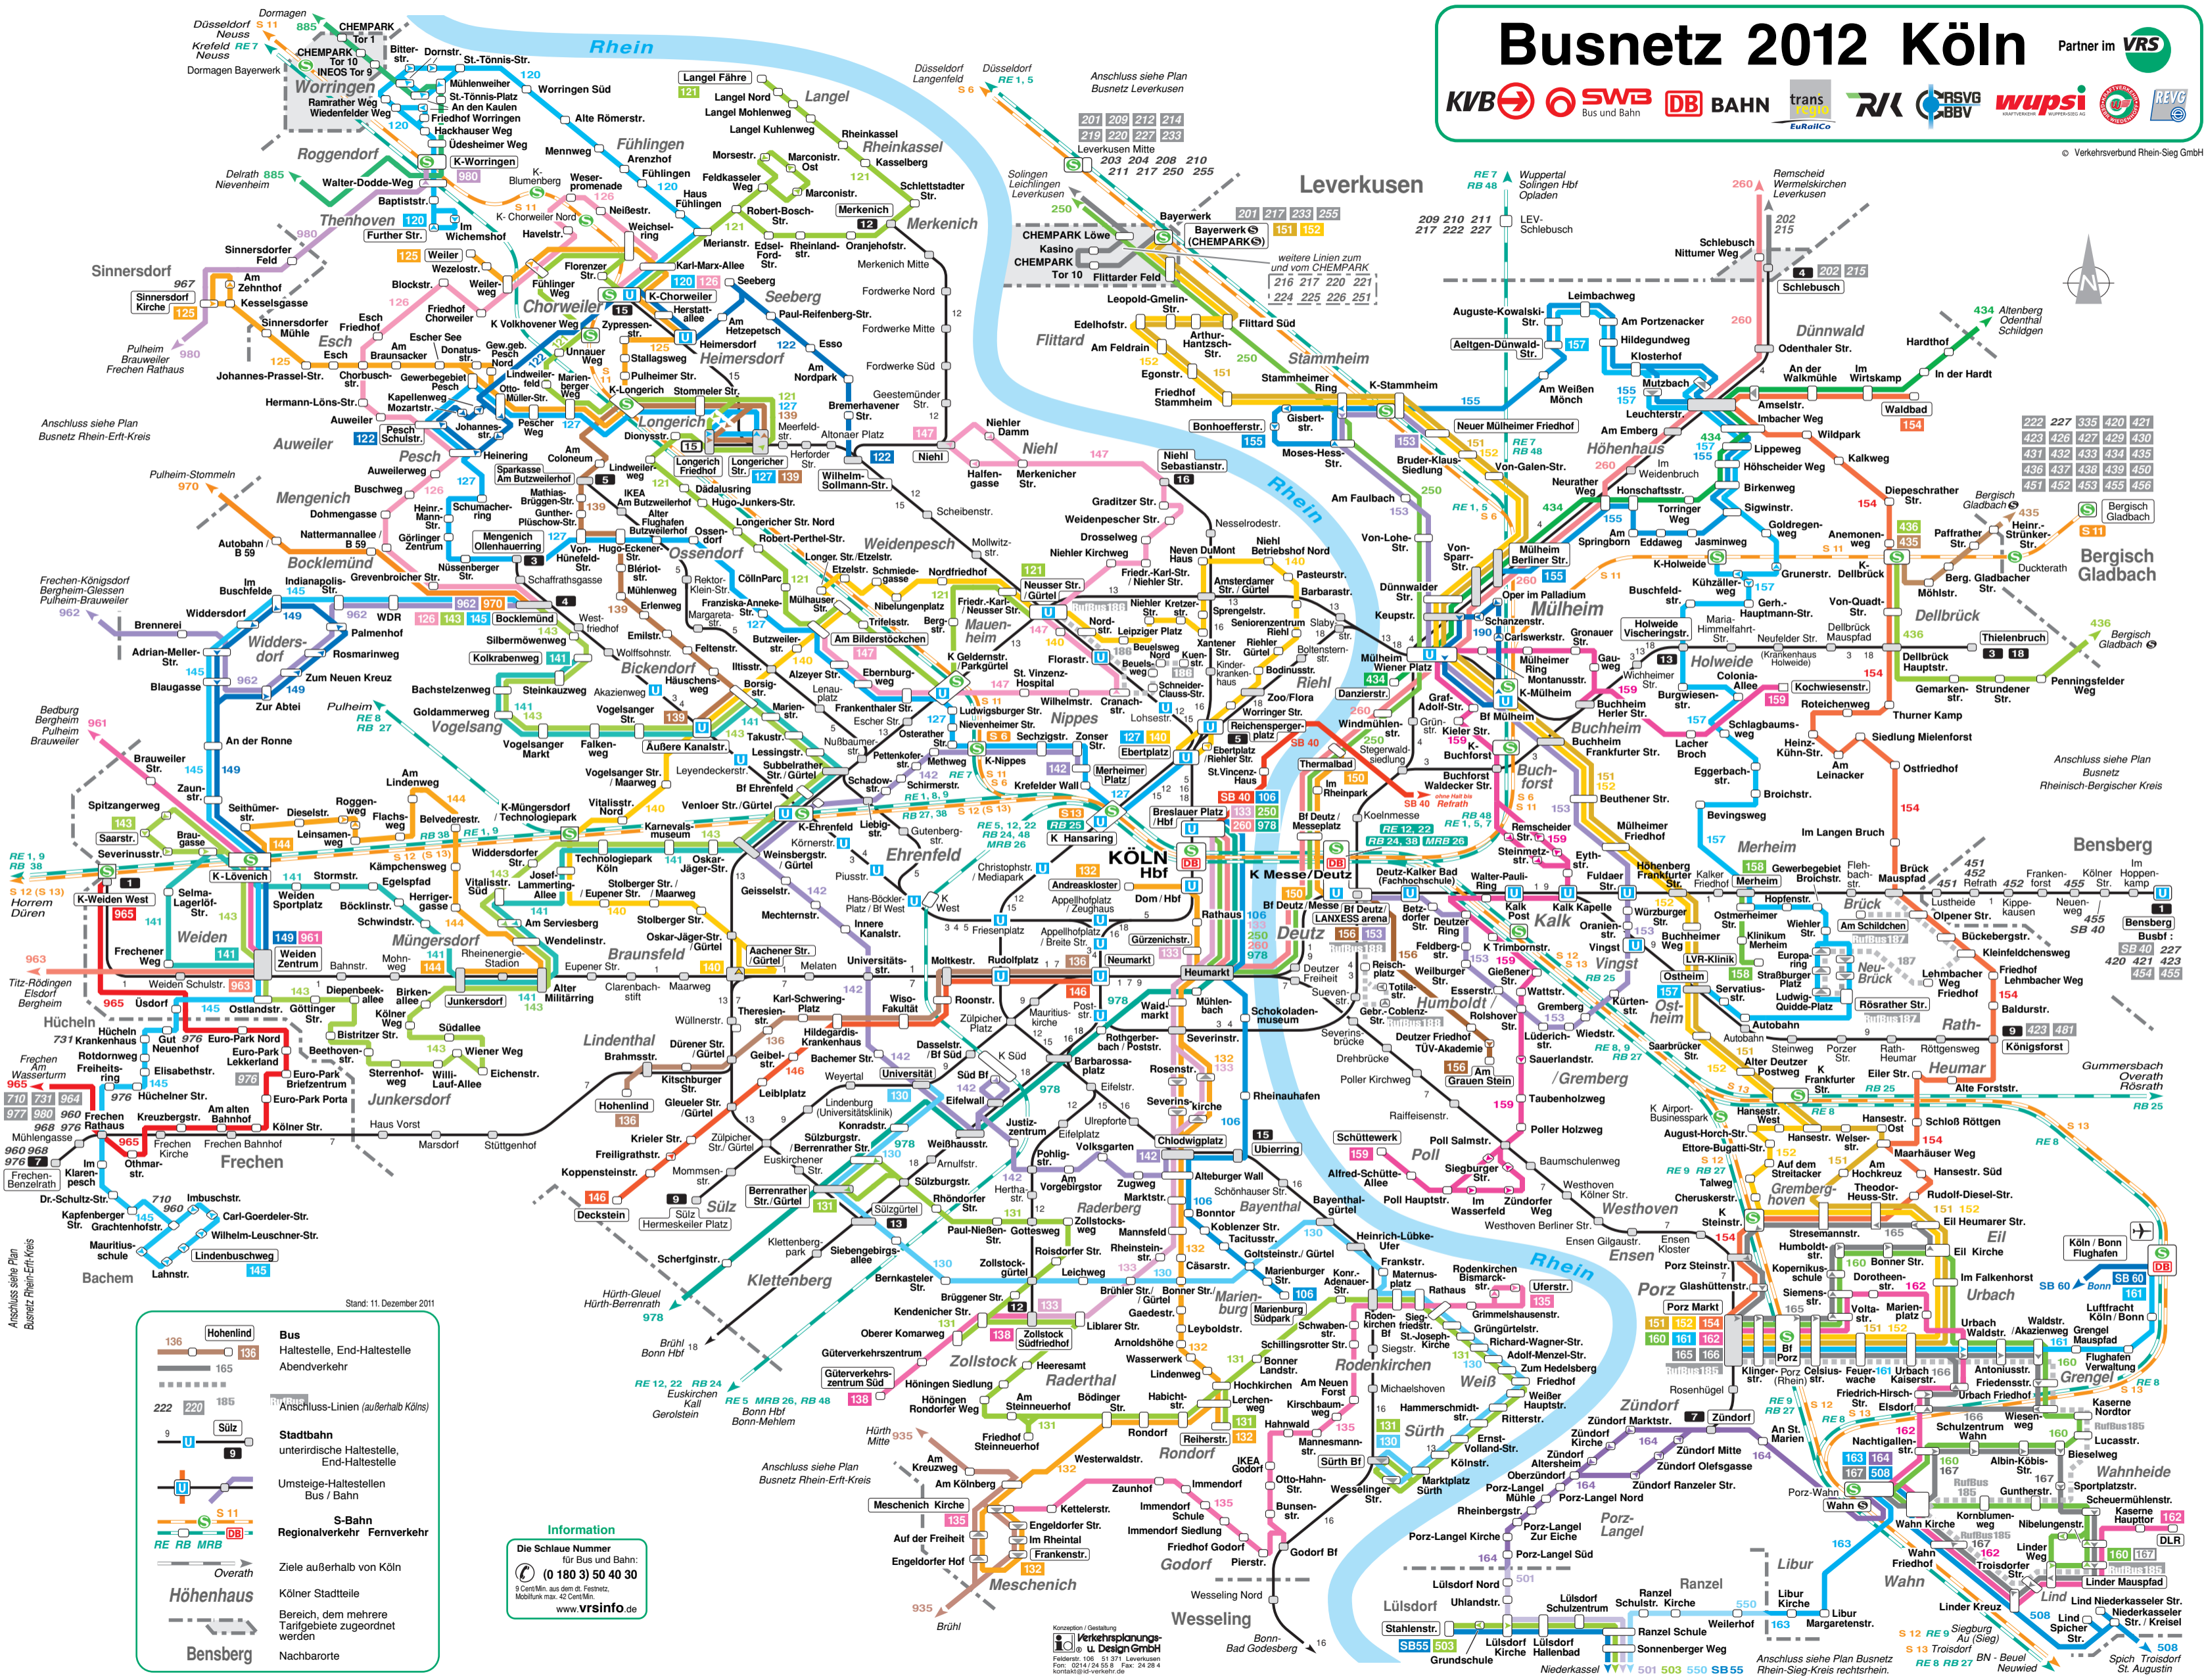

Busnetz 2012 Köln

Partner im **VRS**

© Verkehrsverbund Rhein-Sieg GmbH

Information

Die Schlaue Nummer für Bus und Bahn: (0 180 3) 50 40 30
9 Cent/Min. aus dem dt. Festnetz. Mobilfunk max. 45 Cent/Min.
www.vrsinfo.de

Legende:

- 136: Bus Haltestelle, End-Haltestelle
- 165: Bus Haltestelle, End-Haltestelle
- 222, 220, 185: Anschluss-Linien (außerhalb Kölns)
- SüL: Stadtbahn unterirdische Haltestelle, End-Haltestelle
- U: Umsteige-Haltestellen Bus / Bahn
- S 11: S-Bahn Regionalverkehr Fernverkehr
- RE, RB, MRB, DB: Ziele außerhalb von Köln
- Höhenhaus: Kölner Stadtteile
- Bensberg: Bereich, dem mehrere Tarifgebiete zugeordnet werden
- Nachbarorte: Nachbarorte